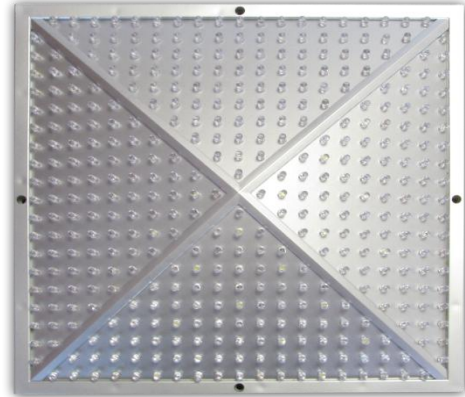

ClonaPANEL

Présentation:

Le système d'éclairage ClonaPANEL permet de couvrir de grandes surfaces. Il existe en deux tailles de puissance différente. Ces plateaux sont très légers et ne chauffent pas. Il n'ont donc pas besoin d'un système de refroidissement.

Les LEDs disposées sur ces plateaux, ne chauffent pas. Par conséquent il n'y a aucun risque de brûlure si les cimes des plantes venaient à toucher les LEDs. Ce système existe en deux version (ClonaPANEL 225 – ClonaPANEL 528)

Données techniques:

- Consommation ClonaPANEL 225: 13W
- Consommation ClonaPANEL 528: 37W
- Nombres de LEDs ClonaPANEL 225: 225
- Nombres de LEDs ClonaPANEL 528: 528
- Type de LEDs: Basse puissance
- Ne chauffe pas.
- Dimensions ClonaPANEL 225: 310mm x 310mm x 27.5mm
- Dimensions ClonaPANEL 528: 312mm x 312mm x 54.5mm
- Branchement: 220V
- Poids: 0.5Kg